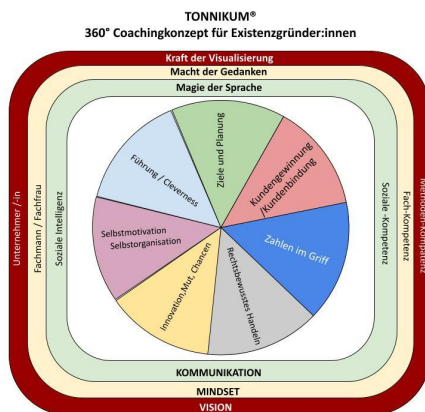

So geht Gründercoach Manuel Lorfing vor:

- Zu allererst hören wir dir zu, um von Deiner Idee und deinem Anliegen an das Gründercoaching zu erfahren.
- Gemeinsam analysieren dann den Reifegrad und Machbarkeit Deiner Geschäftsidee.
- Wir erarbeiten mit Dir sinnvolle, zielgerichtete und ganzheitliche Antworten auf Basis Deines Anliegen
- Gemeinsam analysieren wir die Konkurrenz und loten Deine Chancen aus und formen Dein Alleinstellungsmerkmal
- Dein Vorhaben festigen wir gemeinsam in einem punktgenauen Businessplan - der ist wichtig für Deine Zielerreichung und auch für Banken.
- Wir nutzen staatliche Förderungen für Deinen Start und Dein Unternehmenswachstum.

360°-Gründercoaching-Schwerpunkte

- [AVGS – Coaching](#) in die Selbständigkeit Existenzgründung
- Geschäftsfeldentwicklung
- Recherche und Beantragung von [Förderungen](#) und Zuschüsse
- [Businessplanerstellung](#)
- Kostenkalkulation
- Rentabilitätsvorschau
- Prüfung der Tragfähigkeit der Geschäftsidee
- Standort- und Marktanalyse
- Absicherung als Unternehmer
- Erarbeitung von Risikostrategien
- Persönlichkeitsentwicklung als Unternehmer
- Tragfähigkeitsbescheinigung als fachkundige Stelle für die Arbeitsagentur / dem Jobcenter